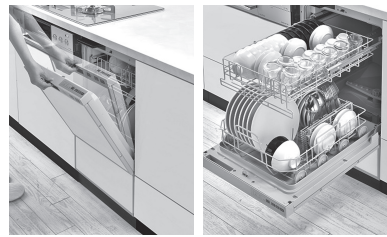

新商品紹介コーナー

- **社名**：リンナイ株式会社
- **新商品名**：食器洗い乾燥機 RSW-F402C-SV/B
- **キャッチフレーズ**：
古くなった食器洗い乾燥機は取り換えが可能
- **特徴**：
 - ① 買い替え専用の食器洗い乾燥機 5タイプをラインアップ
 - ② フロントオープンタイプ 1機種 / スライドオープンタイプ 4機種
 - 1) フロントオープンタイプ：調理器具も入る大容量
 - 2) スライドオープンタイプ
 - ・ 幅 60cm ワイドタイプ
 - ・ 銀イオン搭載のハイグレードタイプ
 - ・ スリムデザインタイプ
 - ・ 奥行 60cm のキッチン対応タイプ
- **メーカー希望小売価格**：135,000 円～（税別）

- **発売時期**：2016 年 8 月 1 日より

RSW-F402C-SV
(フロントオープン)

RSW-404LP
(スライドオープン)

- **社名**：リンナイ株式会社
- **新商品名**：デリシア RHS72W22E4VC-STW
- **キャッチフレーズ**：
毎日に「美味しい驚き！」をお届け 新「DELICIA」発売
- **特徴**：
 - ① 業界初 5種類の定番メニューが自動調理できる「コンロオートメニュー」搭載
 - ② 豊富なレシピのご提案とオート調理で火加減おまかせの調理サポート機能搭載のデリシア専用アプリ誕生
 - ③ ココットの軽量化、ココットダッチオープンの容量アップ
 - ④ 3Vタイプは液晶搭載で見やすさ向上
- **メーカー希望小売価格**：274,000 円～（税別）
- **発売時期**：2016 年 8 月 1 日