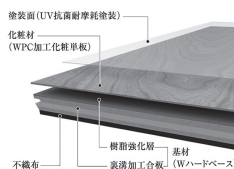

- **社名**：大建工業株式会社
- **新商品名**：ホテル向け床材「コミュニケーションタフ防音」
- **キャッチフレーズ**：
  階下への音漏れを軽減する防音性能と、土足歩行に対応する耐久性を両立したホテル向け天然木化粧床材
- **特徴**：
  - ① 厚さ 15.5mm で階下への音漏れを軽減する防音性能カーペットとほぼ同じ厚さで防音性能 Δ LL (I) -3 (LL50 相当) を確保。スラブ層に直貼りすることができ、カーペット等との貼り分け時に段差を少なく仕上げます。
  - ② WPC 加工による優れた耐久性
    当社独自の WPC 加工により、ヒールやキャリーバッグによる傷や凹み、洗面周辺の水がかりにも強く、優れた耐久性・耐汚染性を発揮します。
  - ③ 表面材は高級感を演出できる 147mm の巾広サイズで銘木など 7 樹種をラインナップし、国産材の「杉」や「栗」にも対応しています。

- **メーカー希望小売価格**：
  FW タイプ (147mm 幅) 67,000 円～ 75,000 円 / 梱
  DW タイプ (96mm 幅) 58,500 円～ 67,000 円 / 梱
- **発売時期**：2016 年 4 月 21 日