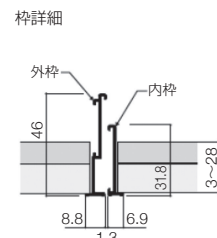

- **メーカー希望小売価格**：
写真セット(Rタイプ1620サイズ) 2,827,100円
- **発売時期**：2018年8月

Rタイプ1620サイズ

床ワイパー洗浄(きれい除菌水)

- **社名**：ナカ工業株式会社
- **新商品名**：天井点検口「ハイハッチGS」
- **キャッチフレーズ**：スリムな細額縁タイプの天井点検口
- **特徴**：
 - ①外枠が額縁、内枠が細額縁のスリムな天井点検口
 - ②スライドロック式を採用し開閉が簡単に行えます。
 - ③後付け施工が可能で、木枠に取付可能です。

- **メーカー希望小売価格**：

303サイズ	シルバー色	5,700円	、	ホワイト色	6,800円
454サイズ	シルバー色	6,400円	、	ホワイト色	7,600円
606サイズ	シルバー色	7,600円	、	ホワイト色	9,200円
3060サイズ	シルバー色	6,500円	、	ホワイト色	7,700円

※オーダーサイズも対応可能です。

- **発売時期**：平成30年4月 新発売

本図は□454を示す。()内寸法は(□303・□606)を示す。