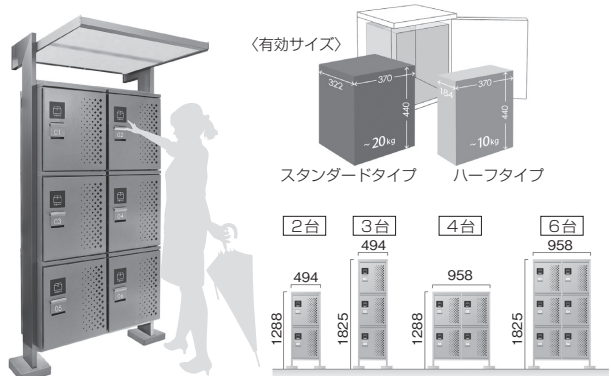

- ・発売時期：
2018年4月

- ・社名：株式会社ナスタ
- ・新商品名：住宅壁貫通型ポスト付き宅配ボックス
- ・キャッチフレーズ：
「一家に一台、宅配ボックスのある暮らし」

- ・特徴：
 - ①「業界初※高気密・高断熱性能を有する樹脂製サッシ」
樹脂製サッシ+ペアガラスで、住宅の熱効率を落としません。ガラス越しに届いたものが見えるので、配達されたことが一目で確認できます。（※ナスタ調べ）
 - ②大型郵便物対応ポスト+宅配ボックス」
手紙やはがきなどの郵便物だけではなく、大型郵便物とメール便、宅配便が受け取りが可能です。

- ③「新規開発のロック機構」
屋内（受取側）からのみ解除できる機構で防犯性にも配慮しております。取出後は扉を閉めると自動でロックされます。

- ・発売時期：2018年8月予定

- ・社名：株式会社デザインアーク
- ・新商品名：宅配ユニットボックス（DTB-S/H）
- ・キャッチフレーズ：
防雨仕様の宅配ユニットボックス。
屋外設置を可能とし、設置場所を限定しません。

- ・特徴：
 - ①防雨仕様：第三者機関によるIPX4試験クリア
 - ②自立式による屋外設置：アンカー打設が可能
 - ③屋根設定対応：雨天時の受取にも配慮

- ・タイプバリエーション：
 - ・ボックス数：2台、3台、4台、6台
 - ・ボックス種類：2タイプ（スタンダード/ハーフ）
 - ・レインルーフ仕様：あり、なし
 - ・オプション：非常脱出用レバー ※スタンダードタイプのみ

- ・メーカー希望小売価格：オープン価格
- ・発売時期：2018年4月20日

新築・リフォームのアパート向け宅配ボックス【ユニットフレームタイプ】

新商品紹介コーナー

- **社名**：TOTO株式会社
- **新商品名**：SYNLA(シンラ)
- **キャッチフレーズ**：
これがTOTOの、いたれりつくせりバスルーム