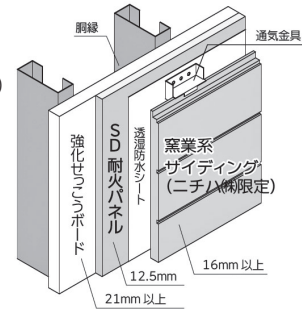

- ＜取得認定＞
- 窯業系サイディング：FP060NE-0224
外壁60分耐火構造（※サイディングはニチハ(株)製に限定）
 - 金属製外装材：FP060NE-0206
外壁60分耐火構造（※金属外装材形状による制限あり）
 - **メーカー希望小売価格**：
220,000円/梱、
40枚・66㎡入り（税別）
 - **発売時期**：
2018年4月23日

窯業系サイディング仕上げの構造

- **社名**：大建工業株式会社
- **新商品名**：深彫調不燃壁材
「GRAVIO EDGE (グラビオエッジ)」
- **キャッチフレーズ**：
深彫調のエンボス加工と特殊多彩塗装でシャープな陰影とリアルな素材感を実現
- **特徴**：
 - ①立体的なエンボス形状とシャープな陰影で圧倒的な存在感を実現。陰影に同調した特殊塗装で本物の素材かのような高い意匠性。
 - ②全4柄、各6色をラインアップ。素材の質感豊かな表情の異なるデザインバリエーション。住宅・非住宅を問わないデザイン。
 - ③基材は無機質素材の「ダイライト」。防火性、耐腐食性能に優れています。また、不燃材料