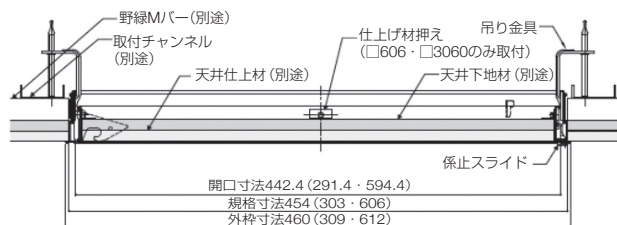

- **特徴**：
 - ①ファーストクラス浴槽：人間工学の研究から生まれた新しい浴槽形状で頭と背中を支え、身体にかかる負担を軽減します。
 - ②楽湯：大流量の幅広吐水で肩から温める「肩楽湯」と、ランダムな曲線で円を描くように噴出する「腰楽湯」の同時使用が可能です。
 - ③床ワイパー洗浄：スイッチひとつで水道水をワイパーのように散布し、角質

や皮脂汚れを洗い流します。仕上げはTOTOのクリーン技術「きれい除菌水」で、床まわりのきれいを長持ちさせます。

- **メーカー希望小売価格**：
写真セット(Rタイプ1620サイズ) 2,827,100円
- **発売時期**：2018年8月

Rタイプ1620サイズ

床ワイパー洗浄(きれい除菌水)

- **社名**：ナカ工業株式会社
- **新商品名**：天井点検口「ハイハッチGS」
- **キャッチフレーズ**：スリムな細額縁タイプの天井点検口
- **特徴**：
 - ①外枠が額縁、内枠が細額縁のスリムな天井点検口
 - ②スライドロック式を採用し開閉が簡単に行えます。
 - ③後付け施工が可能で、木枠に取付可能です。

- **メーカー希望小売価格**：

303サイズ	シルバー色	5,700円	、	ホワイト色	6,800円
454サイズ	シルバー色	6,400円	、	ホワイト色	7,600円
606サイズ	シルバー色	7,600円	、	ホワイト色	9,200円
3060サイズ	シルバー色	6,500円	、	ホワイト色	7,700円

※オーダーサイズも対応可能です。

- **発売時期**：平成30年4月 新発売

本図は□454を示す。()内寸法は(□303・□606)を示す。